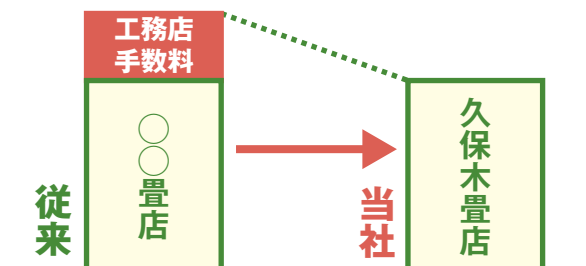

ご相談・お見積りは
 もちろん無料です。
 当社のカフェやショップで
 使える商品券1,000円分も
 プレゼントします。

② 実物を見て選べる

豊富なサンプルをご用意!
 実物の質感もご確認いただけます。

③ すき間・段差のない
 仕上がり

すき間・段差のない精巧な仕上り
 をお約束します。

弊社の品質が認められ、埼玉県の旧渋沢栄一邸の
 畳工事に久保木畳店が選ばれました。

④ 産地直送だから
 高品質ながら安値を実現

産地から直接仕入れているので余計なコストを
 削減。品質はそのままに、安値を実現しました。

⑤ 直接注文可能だから最安値

工務店やホームセンターを介さず直接当社に
 ご注文いただけるので最安値で提供できます。

他にも...

最短2日に対応

お問い合わせ

翌日

納品